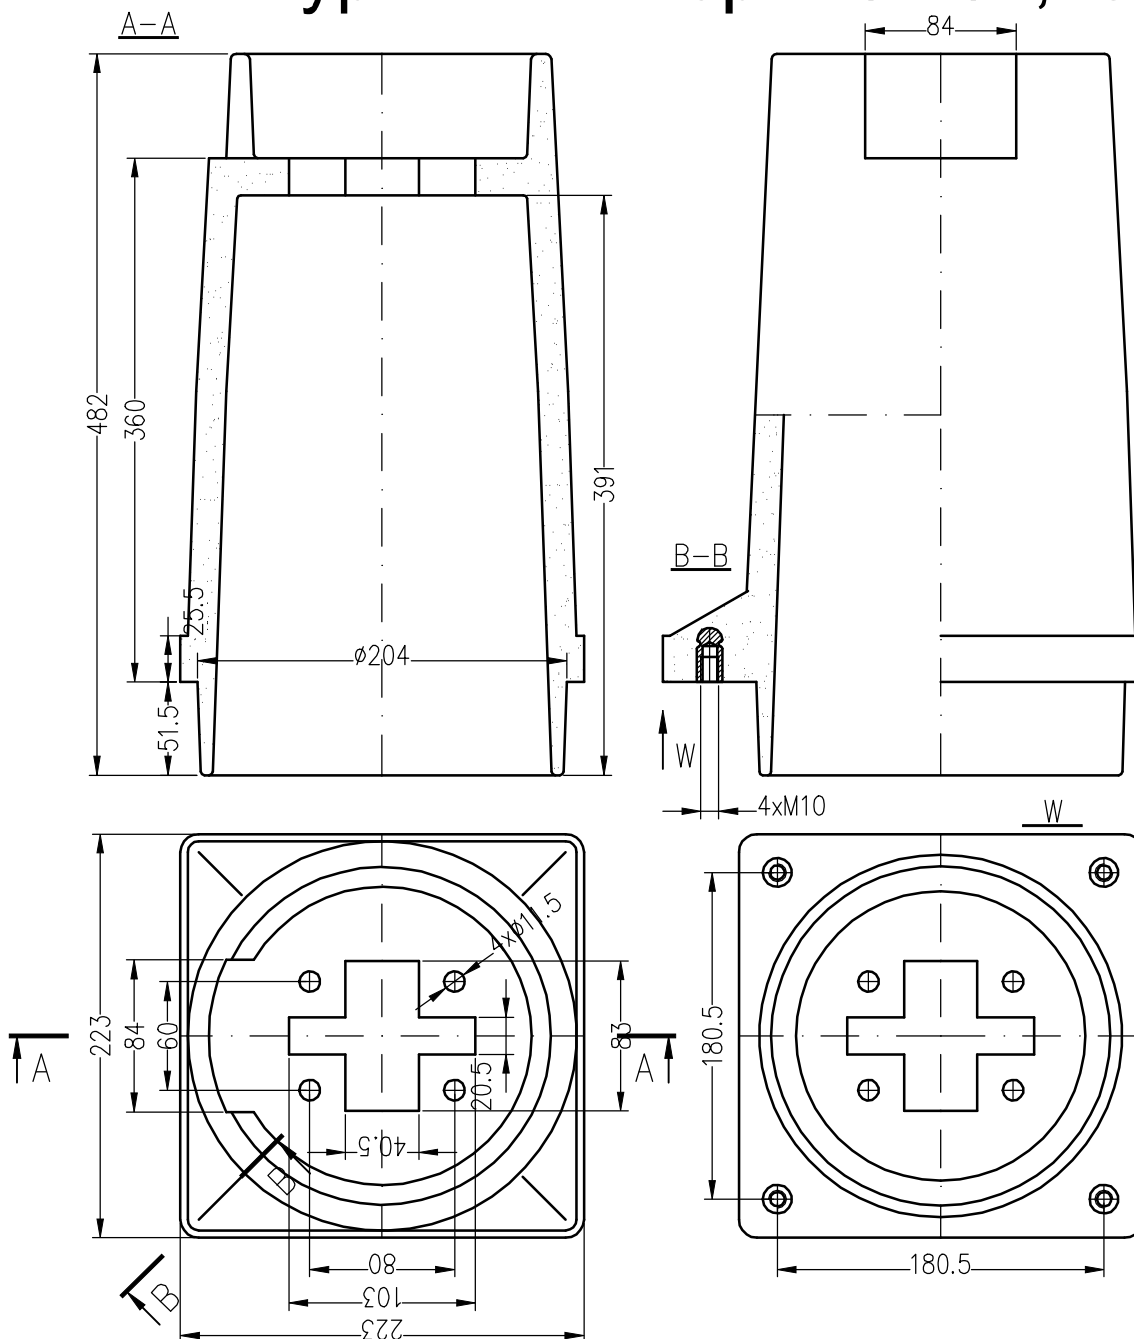

Izolator przepustowo-wsporczy 42 kV typ IPW.RV.bp1-4/42/1,25

1. Materiał izolatora: mieszanka epoksydowa
2. Maksymalny moment dokręcania śrub:
- M10 - 40 Nm
3. Wymagania napięciowe, cieplne i zwarciove zgodne z PN-EN 60137
4. Izolator przeznaczony do pracy w warunkach wewnętrznych